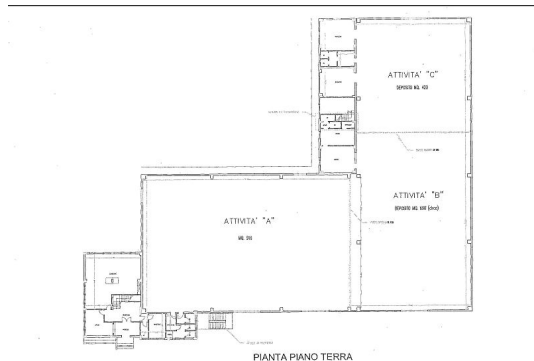

Magazzino/Deposito in Industriale - Marsala

DESCRIZIONE:

Capannone MAGAZZINO/DEPOSITO, in provincia di Trapani a Marsala, Contrada s.silvestro, in affitto, zona industriale, posizione fronte strada, 500 mq., struttura in prefabbricato, ad uso deposito e uffici, con piazzale di mq. 5000.

Prezzo euro 2.500,00 mensile (RIF. 25)

PREZZO: 2500.00 euro

SCHEDE IMMOBILE:

Codice: 25	Tipologia: Magazzino/Deposito
Comune: Marsala	Zona: Industriale
Posizione: Fronte strada	Superficie: 500.00 Mq
Stato: Agibile	