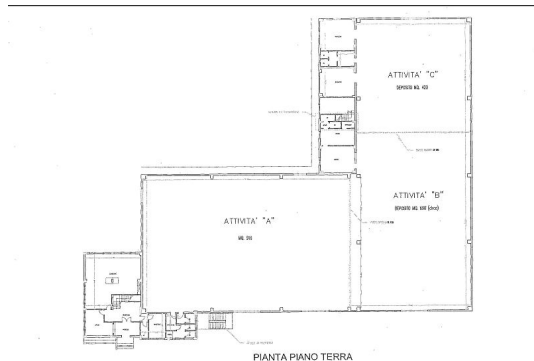

Magazzino/Deposito in Industriale - Marsala

DESCRIZIONE:

Capannone MAGAZZINO/DEPOSITO, in provincia di Trapani a Marsala, Contrada s.silvestro, in affitto, zona industriale, posizione fronte strada, 700 mq., struttura in prefabbricato, ad uso deposito e uffici, con piazzale di mq. 5000.

Prezzo euro 3300,00 mensile (RIF. 26)

PREZZO: 3300.00 euro

SCHEDE IMMOBILE:

Codice: 26	Tipologia: Magazzino/Deposito
Comune: Marsala	Zona: Industriale
Posizione: Fronte strada	Superficie: 1000.00 Mq
Stato: Agibile	