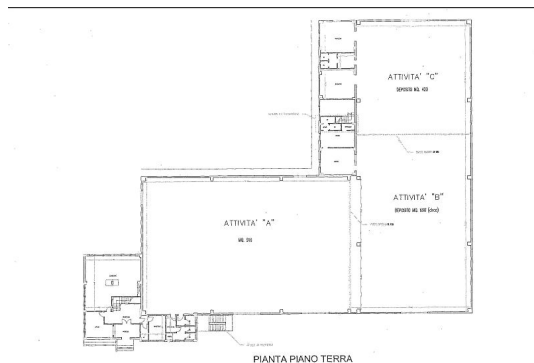

Magazzino/Deposito in Industriale - Marsala

DESCRIZIONE:

Capannone MAGAZZINO/DEPOSITO, in provincia di Trapani a Marsala, Contrada s.silvestro, in affitto, zona industriale, posizione fronte strada, 500 mq., struttura in prefabbricato, ad uso deposito e uffici, con piazzale di mq. 5000.

Prezzo euro 2.500,00 mensile (RIF. 25)

PREZZO: 2500.00 euro

SCHEDE IMMOBILE:

Codice: 25	Tipologia: Magazzino/Deposito
Comune: Marsala	Zona: Industriale
Posizione: Fronte strada	Superficie: 500.00 Mq
Stato: Agibile	