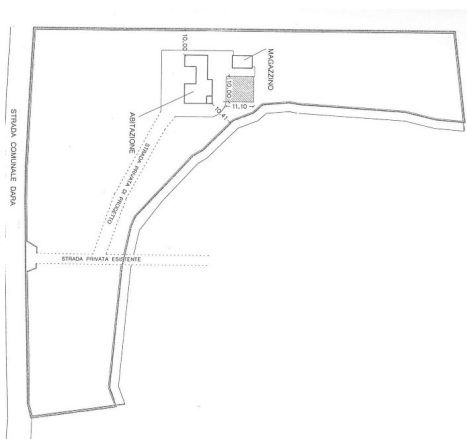

Edificabile E2 con progetto in Periferia lato Trapani - Marsala

DESCRIZIONE:

Terreno EDIFICABILE E2 CON PROGETTO in vendita a Marsala, nella Contrada Dara, zona periferia lato Trapani, posizione panoramica, di 11000 mq.

Richiesta euro 140.000,00 (RIF. 413- Terreni)

PREZZO: 140000.00 euro

SCHEDA IMMOBILE:

| | |
|-----------------------|--|
| Codice: 413 | Tipologia: Edificabile E2 con progetto |
| Comune: Marsala | Zona: Periferia lato Trapani |
| Posizione: Panoramica | Superficie: 11000.00 Mq |
| Uso: Terreno | Progetto: null |
| Edifica: No | |